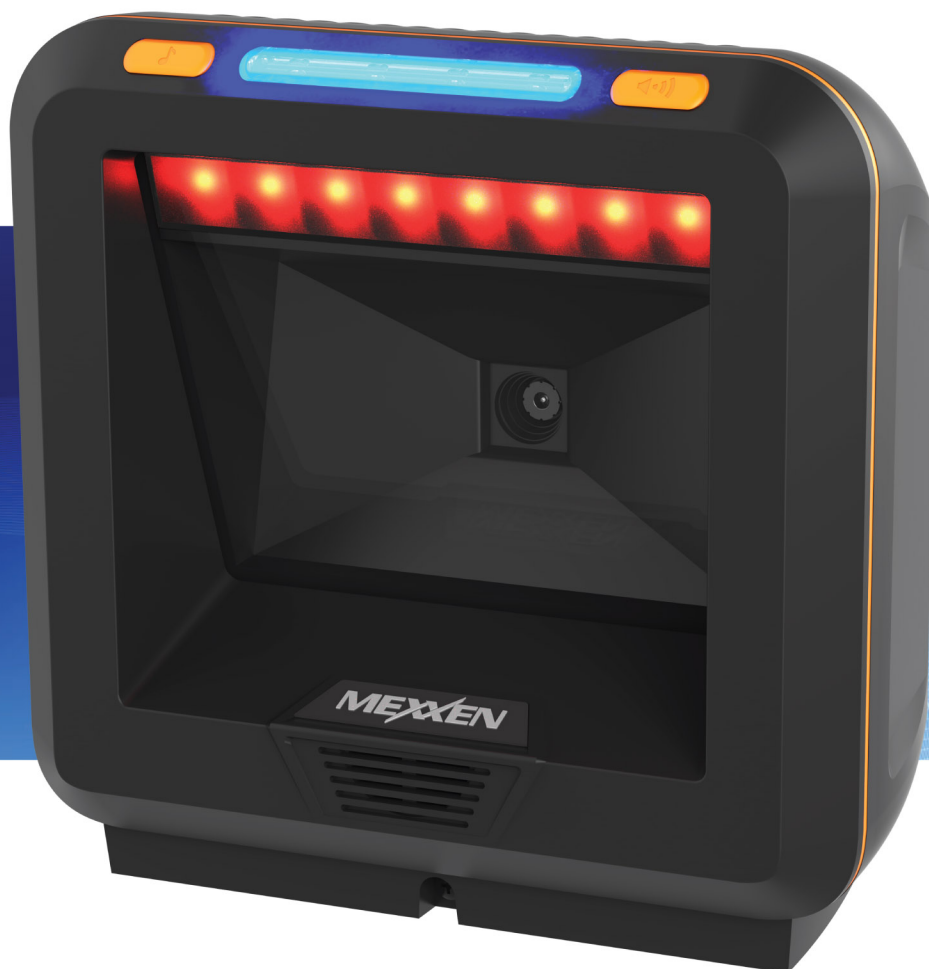

MX-8012A

二维大视窗扫描平台

一般描述

MX-8012A是MEXXEN一款面向高端用户的二维扫码平台，它配备有1280 pixels(H)x 800 pixels(V) 100万像素感知器，不仅拥有激光扫描平台的读码速度，而且在不牺牲性能的情况下同时识别一维和二维条码。该产品最大的特点是拥有全方位的触发方式，用户在读取时不需要耗费时间去对准条码的中心位置就能自动捕捉。MX-8012A能快速识别手机屏幕条码，包括手机上显示的标签纸、手机下载的优惠券，会员卡以及其它更多移动终端上的应用。针对弯曲条码或者需要快速移动的使用场景，MX-8012A都能够非常好的满足使用者快速使用的需求。它对几乎每种类型的条码都拥有行业领先的扫描速度，能最大限度识别损坏和印刷不良条码。

MX-8012A具有简洁的外观设计，方便嵌入到收银柜台内，具有醒目的蓝色LED指示灯及洪亮的高音喇叭读码成功提醒音，内部引擎所搭载的高亮度LED及高品质感光模块，其设计理论寿命可达10万小时以上，整机无任何运动部件，使得整机寿命有了极大提高。

应用范围：

大中型商品批发零售，商业百货连锁店（超市、便利店、百货商场、新零售），手机优惠券和票务（航空、火车、汽车、电影院等），物流、仓储、快递行业，银行、彩票，烟草零售、图书、药品药监及工业制造等。

产品特性

- 配备有1280 pixels(H)x 800 pixels(V) 100万像素感知器
- 支持高性能一维/二维条码扫描，对于印刷质量差、受到污染或是变形的难以识读的条码均有很好表现
- 全固态电子和结构设计，耐用的外壳设计和安全电缆确保任何撞击也不会伤害到机器
- 易于读取手机及电脑屏幕条码，手机移动支付及新零售行业的最佳助手
- HID USB HID、Virtual COM Port/ RS-232多界面可选
- 全方位自动感应触发，能自适应各种光照工作环境
- 简洁外观设计，方便嵌入到收银柜台内
- 高音喇叭及蓝色LED读码指示

MX-8012A

二维大视窗扫描平台

工作参数	
图像 (像素)	1280 pixels (H) x 800 pixels (V)
光源	617nm LED
扫描距离	0 mm - 160 mm @UPCA -13 mil 100 %, PCS 90%
视角	51° (H) x 34.5° (V)
界面	USB 1.1 (HID Keyboard、Virtual COM Port), RS232串口
印刷对比度	大于30% (UPC/EAN 100%)
扫描方式	全方位感应触发扫描
指示	高音喇叭; LED指示灯