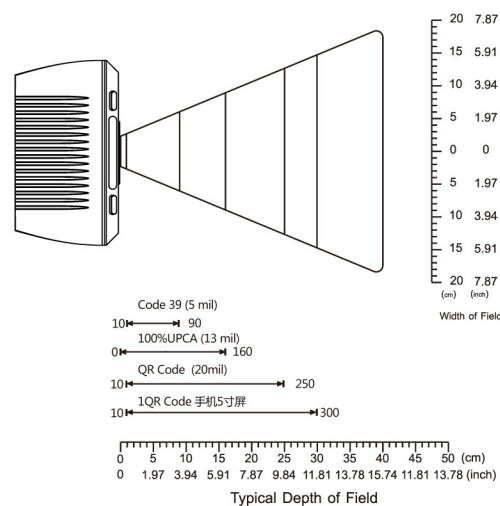

巨盛物联

ZEBEX® MEXXEN®

赫盛光电(上海)有限公司

上海市松江区莘砖公路518号11栋12层

Tel : +86-21-6495 5599

Fax : +86-21-6495 9598

http://www.mexxen.com