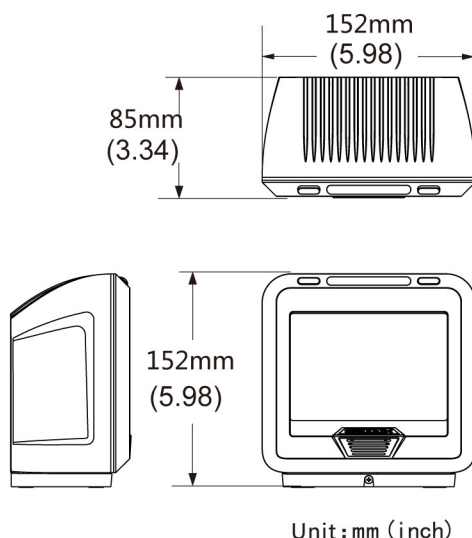

MX-8012A

二维大视窗扫描平台

工作参数	
图像 (像素)	1280 pixels (H) x 800 pixels (V)
光源	617nm LED
扫描距离	0 mm - 160 mm @UPCA -13 mil 100 %, PCS 90%
视角	51° (H) x 34.5° (V)
界面	USB 1.1 (HID Keyboard、Virtual COM Port), RS232串口
印刷对比度	大于30% (UPC/EAN 100%)
扫描方式	全方位感应触发扫描
指示	高音喇叭; LED指示灯

可识别条码	
1D	UPC/EAN/JAN (UPC-A/UPC-E/EAN-8/EAN-13/Plus supplemental) ISBN, ISSN Code 39 (Standard, Full ASCII, Trioptic), Code 93, Code 128 Code 32, Code 11, Codabar, MSI Plessey Interleaved 2 of 5, Matrix 2 of 5
2D	PDF417, MicroPDF417 Composite Codes (CC-A/CC-B/CC-C) Data Matrix QR Code, Micro QR Code Aztec Code, MaxiCode
	支持手机屏幕读码

景深	
Symbol & Density	范围
Code 39 (5 mil)	10mm-90mm
100%UPCA (13 mil)	0mm-160mm
QR Code (20mil)	10mm-250mm
QR Code 手机5寸屏	10mm-300mm

读码性能可能受条码质量或环境因素的影响而有所下降

物理参数	
尺寸	152mm x 152mm x 85mm
重量	大约565g(含底座) 390g(不含底座)
工作输入电压	5 VDC +/-10% @ 400 mA

环境参数	
工作温度	32° - 122° F / 0° - 50° C
存储温度	-40° - 158° F / -40° - 70° C
湿度	5% to 95%,无凝结
跌落/冲击规格	从1.5米高处跌落至水泥地面仍可正常工作
环境亮度	0 - 86,000 LUX
安全规范	FCC Part15 Class B, CE EMC Class B

了解更多产品信息请访问www.mexxen.com或与您当地的Mexxen分支机构或业务合作伙伴联系。以上图文内容如有变更,恕不另行通知。版权所有,如需出版或发行,请与Mexxen相关部门联系。Mexxen标志已在国家专利商标局注册,所有其它产品或服务名称均为其各自所有者的财产。2018年07月印制。

Dimensions

Depth Of Field